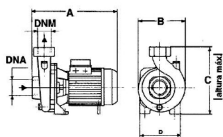

- **Turbina:** CR en Noryl, CS en hierro fundido, CH en latón.
Obturacion del eje: cierre mecánico con caras de gráfito-cerámica.
Altura máx. de aspiración: 7 m.c.a.

Temperatura máx. del fluido: 80°C(50°C para CR)

Tipo	Dimensiones (mm)						Peso kg.
	A	B	G	D	DNA	DNI	
CR-75	308	170	222	155	1 1/2"	1 1/4"	12
CR-100							14
CH-150	370						22
CH-200		215	280	200	2"	2"	24
CH-300	410						32
CS-150/2	379	46,5	265	190			23
CS-200/3	455	225	292	200	3"	3"	28
CS-300/3							32