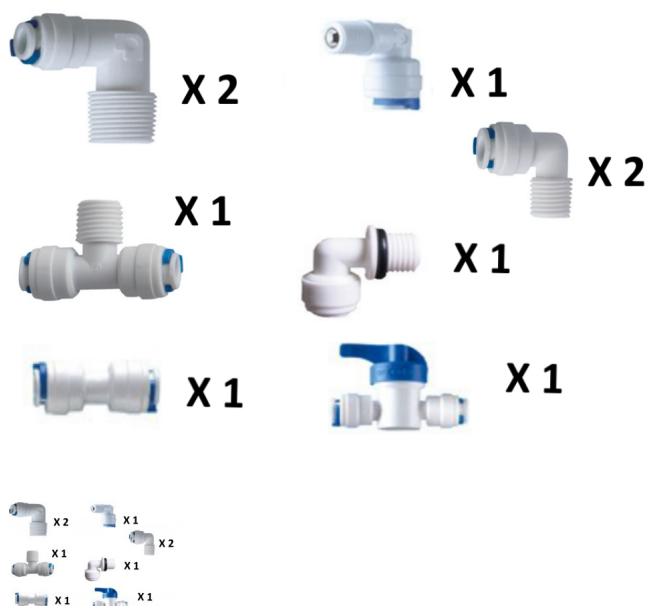

## 9511E Pack Recambios Osmosis Inversa basico1

Imprescindible pack de recambios más comunes para los equipos de Osmosis Inversa. Leer mas...

Calificación: Sin calificación

**Precio**

PVP: 25,41 €

Precio de venta sin impuestos 21,00 €

- 2 Codos 1/4 rosca macho - tubo 1/4 (Filtros y Postfiltros).
- 2 Codos 3/8 rosca macho - tubo 1/4 (Bomba agua y Vasos Contenedores).
- 1 Codo 1/8 rosca macho - tubo 1/4 (Porta membrana).
- 1 Codo 1/8 rosca macho - tubo 1/4 Anti-retorno (porta-membrana).
- 1 Válvula de cierre conexión tubo 1/4 a ambos lados. (Flussing, Mantenimiento,etc).
- 1 Conexión 1/4 tubo a ambos lados (empalme de tubos).
- 1 T Rosca 1/4 y salidas tubo 1/4 conexión depósito y derivaciones.